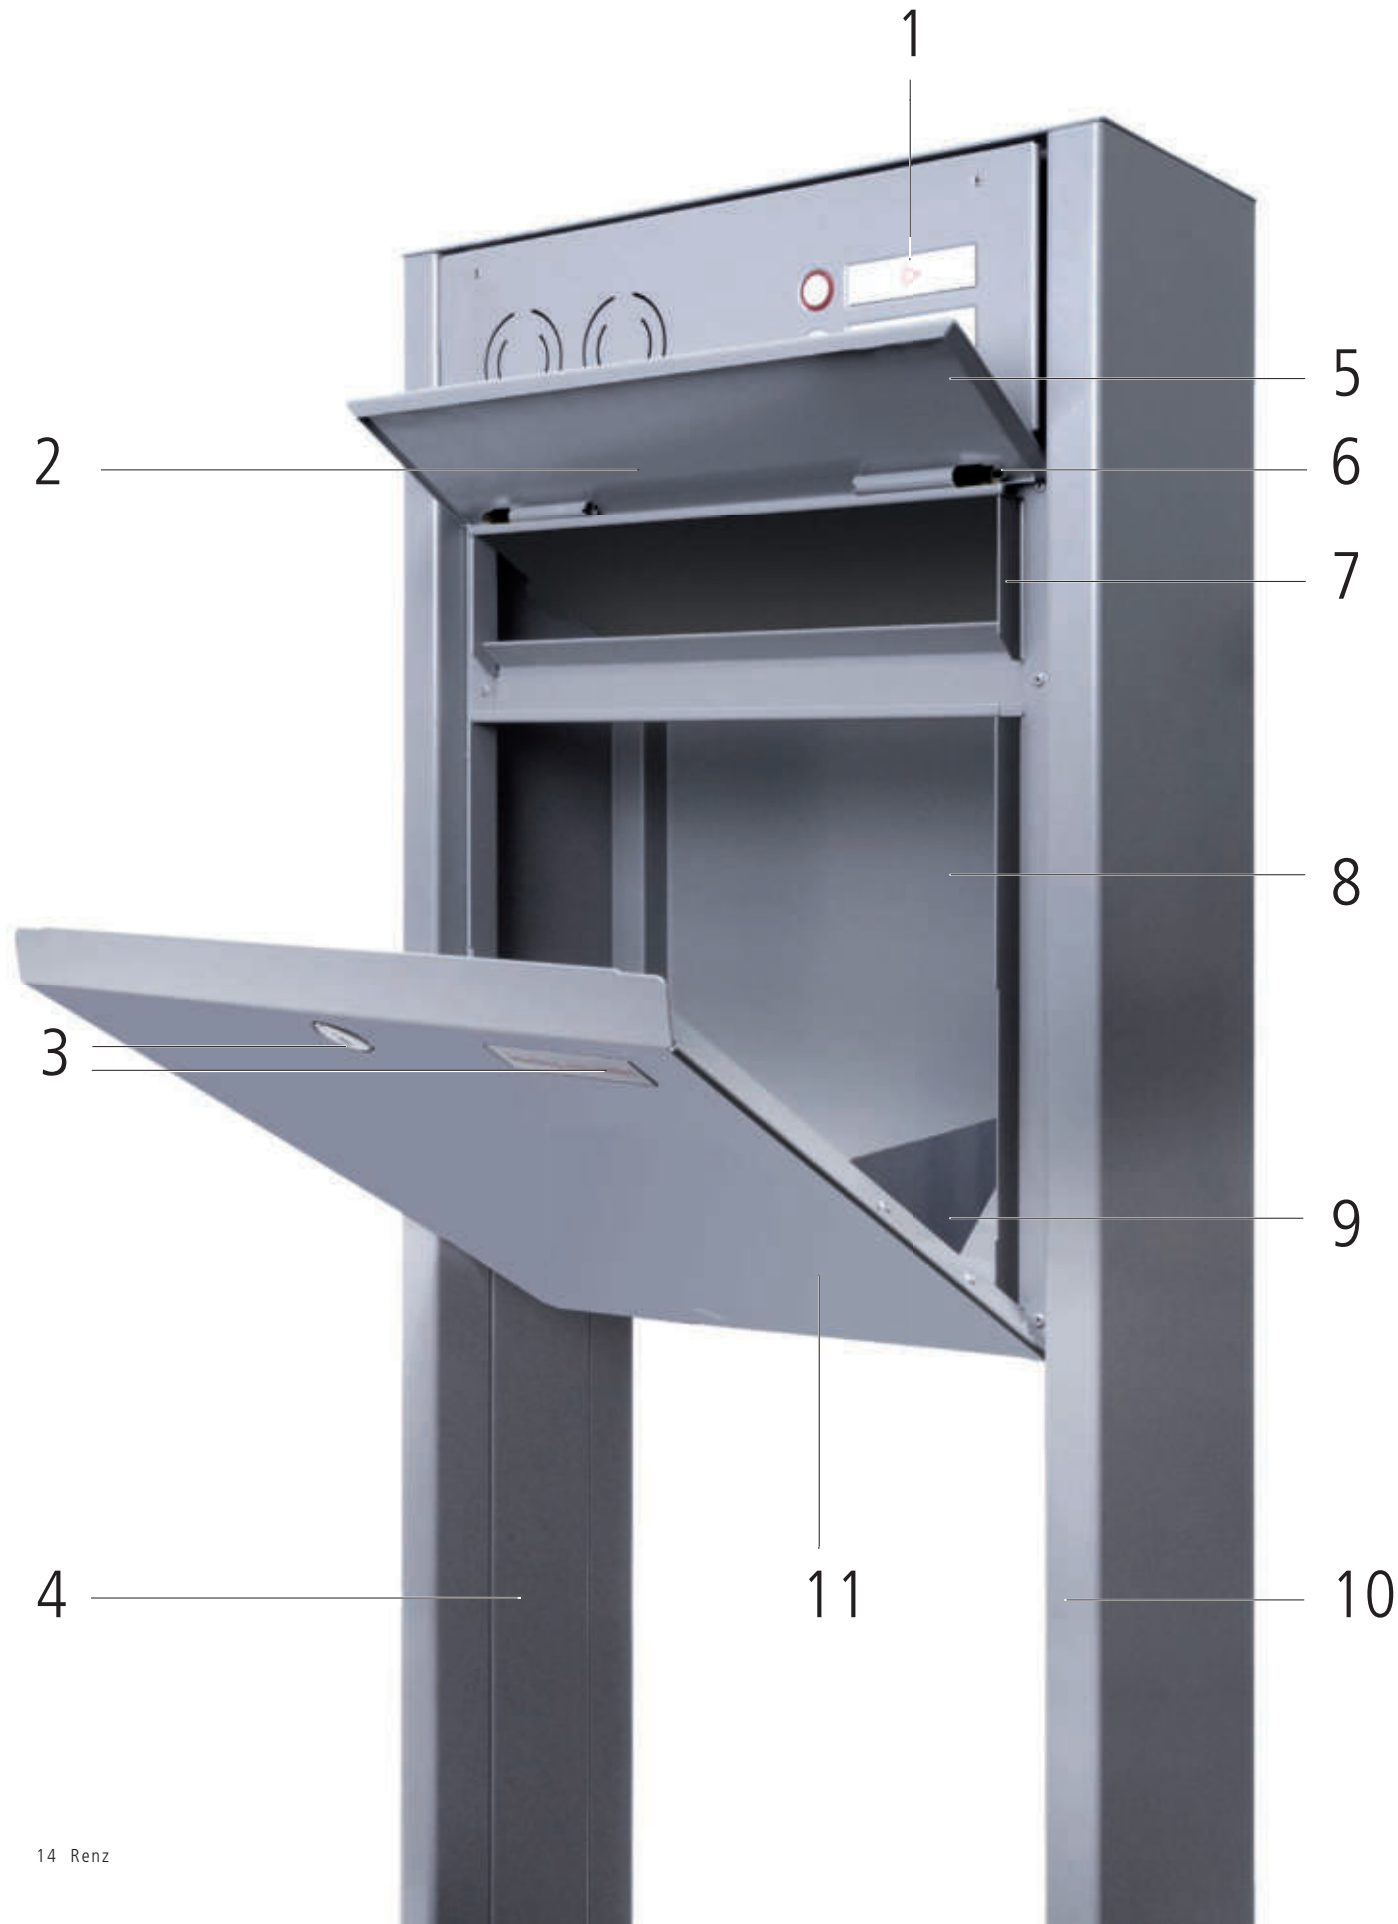

Qualitätsmerkmale PREMIUM (RENZ PLAN)

PREMIUM

Geradliniges Design

- + Exakte Biegeradien
- + Geradliniges Fugenbild