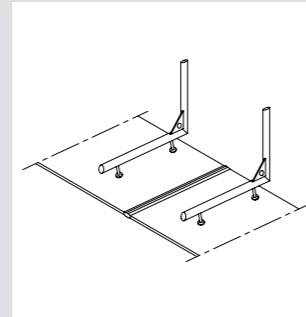

- Es wird über der Haustür nur eine geringe Wandhöhe von 200 mm bzw. 250 mm benötigt.
- Baubar bis Breite 3.000 mm, Tiefe 1.075 mm bzw. 1.050 mm

Livorno

**CANZO**

Canzo „H“

Segment-Bauweise

Verstellbarer Wandanschluss

Canzo „S“

Das Glasvordach Canzo in den Versionen „H“ und „S“ besteht aus einer 16 mm dicken VSG-/TVG-Scheibe, die durch zwei Edelstahl-Konsolen gehalten wird.

- Baubar bis Breite 2.000 mm, Tiefen 1.000/1.200/1.400 mm
- Canzo „S“: Bei dieser Version befindet sich die VSG-Scheibe über den Edelstahl-Konsolen.  
Canzo „H“: Bei dieser Version befindet sich die VSG-Scheibe unter den Edelstahl-Konsolen.