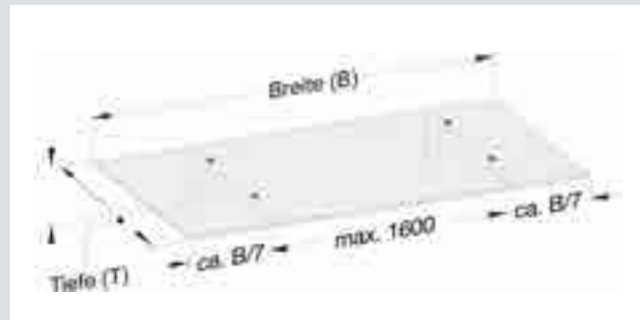

- Es wird über der Haustür nur eine geringe Wandhöhe von 200 mm bzw. 250 mm benötigt.
- Baubar bis Breite 3.000 mm, Tiefe 1.075 mm bzw. 1.050 mm

Livorno

**CANZO**

Canzo „H“

Segment-Bauweise

Verstellbarer Wandanschluss