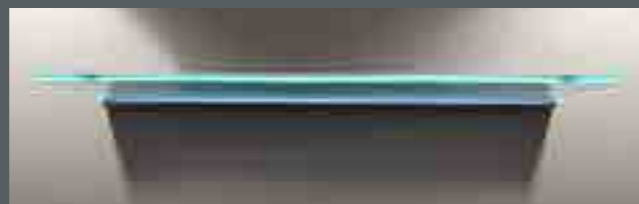

San Remo

Mit dem Ausstattungspaket Lumino erhalten Sie eine stimmungsvolle Ambientebeleuchtung für Ihren Hauseingang. Dieses Paket bieten wir Ihnen für die Vordächer Varella, Como, Piano, Volta, Primavera und San Remo.

Recyclingfähigkeit

Wir kaufen ausschließlich in Deutschland ein und achten auf Qualität und Ressourcenschonung. Auch mit Produktionsabfällen gehen wir verantwortlich um und führen diese Recyclingprozessen zu. Glasreste gehen zu 100 % ins Glasrecycling. Metallreste gehen zu 100 % ins Metallrecycling. Selbst Kunststoffreste werden in einem speziellen Verfahren recycelt und sparen 89 % Primärenergie im Vergleich zur Neuproduktion des Rohstoffs ein.

Mit unseren Produkten treffen Sie eine gute Wahl:

- Wir produzieren und transportieren energie- und ressourceneffizient.
- Wir verfügen über alle relevanten Zertifizierungen.
- Unsere Produkte helfen Ihnen, Energie zu sparen, machen Ihr Zuhause sicherer und komfortabler.
- Unsere Produkte sind langlebig und eine gute Investition.

Verlängerte Garantie

Wir haben uns seit vielen Jahren auf dem Markt erfolgreich etabliert. Sorgfältige Verarbeitung, gleichbleibende Spitzenqualität und ständige Innovationen machen diesen jahrelangen Erfolg möglich. Aus diesen Gründen gewähren wir auf unsere Vordach-Systeme schon jahrzehntelang eine echte Herstellergarantie von 10 Jahren. Weitere Angaben zur verlängerten Garantie können Sie den Garantiebedingungen auf unserer Website www.albohn.de entnehmen.