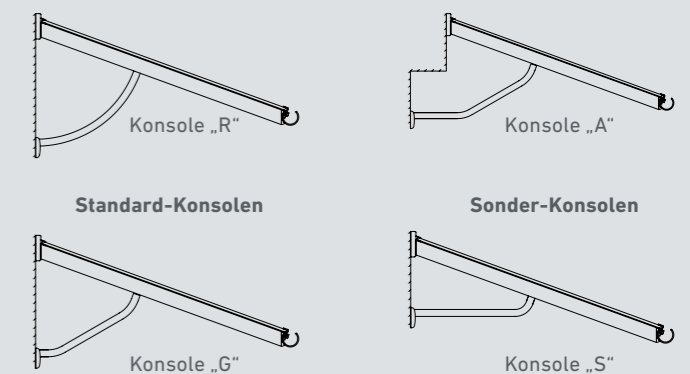

Wahlweise in Dachfarbe oder Edelstahloptik. Bitte beachten Sie, dass nicht jede Konsolle aus statischen Gründen für jede Dachgröße geeignet ist. Ihr Fachhändler berät Sie gerne!