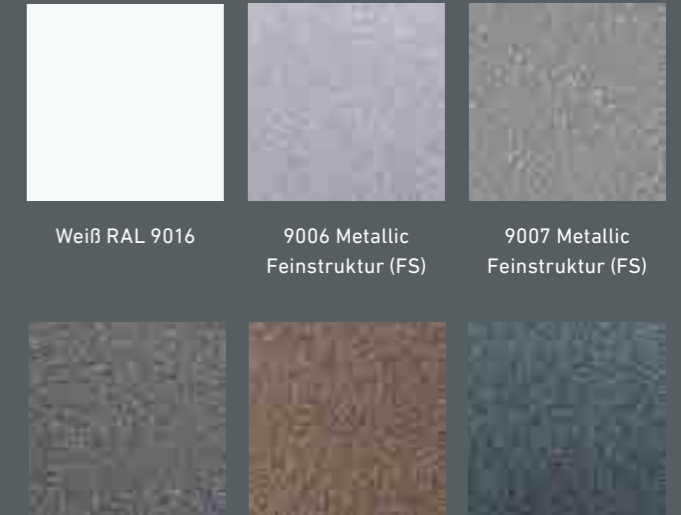

Farbvarianten¹

Weiß RAL 9016   9006 Metallic Feinstruktur (FS)   9007 Metallic Feinstruktur (FS)

DB703 Metallic Feinstruktur (FS)   Rostiges Eisen Feinstruktur (FS)   Anthrazit, Feinstruktur (FS) – ähnlich RAL 7016

Die Designlinien **Living, Eleganza und Avantgarde** sind in den hier abgebildeten Farbvarianten sowie in allen weiteren RAL- und Feinstruktur-Farben erhältlich. Ausgenommen sind die Vordächer Modena, Canzo und San Remo.

Glasvarianten

Standard ist Klarglas, weitere Gläser auf Anfrage.

1) Farbbildungen können vom Original abweichen. Farbe innen und außen gleich (Standard). Mehrpreis für innen Weiß RAL 9016