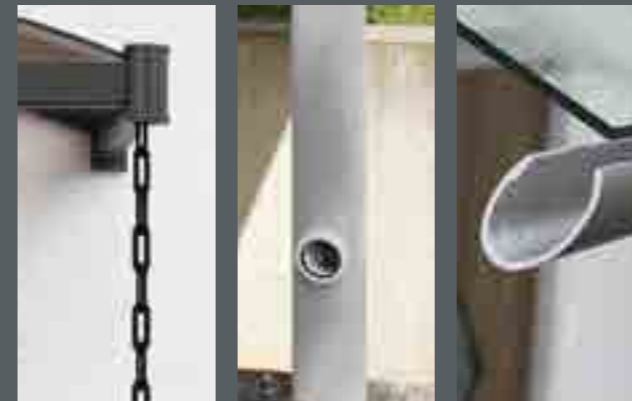

Entwässerung

Kette   Entwässerung durch Stütze   Rinne