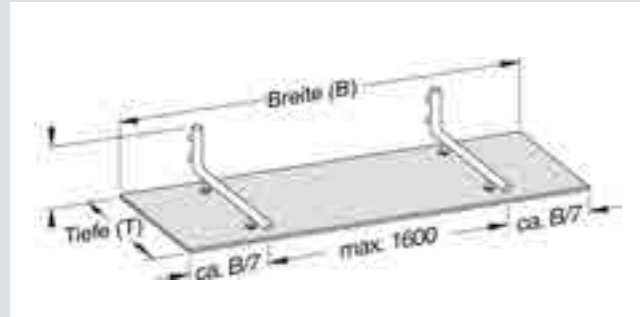

- Es wird über der Haustür nur eine geringe Wandhöhe von 200 mm bzw. 250 mm benötigt.
- Baubar bis Breite 3.000 mm, Tiefe 1.075 mm bzw. 1.050 mm

Livorno

**CANZO**

Canzo „H“

Segment-Bauweise

Verstellbarer Wandanschluss